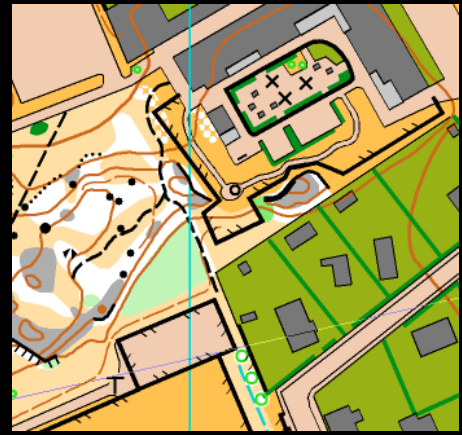

3. Noviisi 2,0km

Viimeistä viedään. Kastun alueella pyörimme menemään puiston "metsiköissä", jotka on hakattu alas, korttelikossa ja tiukalla kerrostaloalueella, jossa saa olla valppaana. Oma pähkinä purtavaksi on Raunistulan koulun mäki, joka on jokaisen TNC-kävijän unelma sprinttialue. Tervetuloa

Sijainti:

[Info, lähtö ja maali](#)

Ohjeet:

Vapaavalintainen lähtö klo 18-19

Ennakkoon maksaneet voivat lähteä suoraan radalle ilman käyntiä infossa

Kartta on säänkestävä

Mukaan EMIT, lamppu ja heijastinliivi

Kenkäsuositus:

Pitävä suunnistusjalkine.

Mallipalat:

Yhteistyössä: