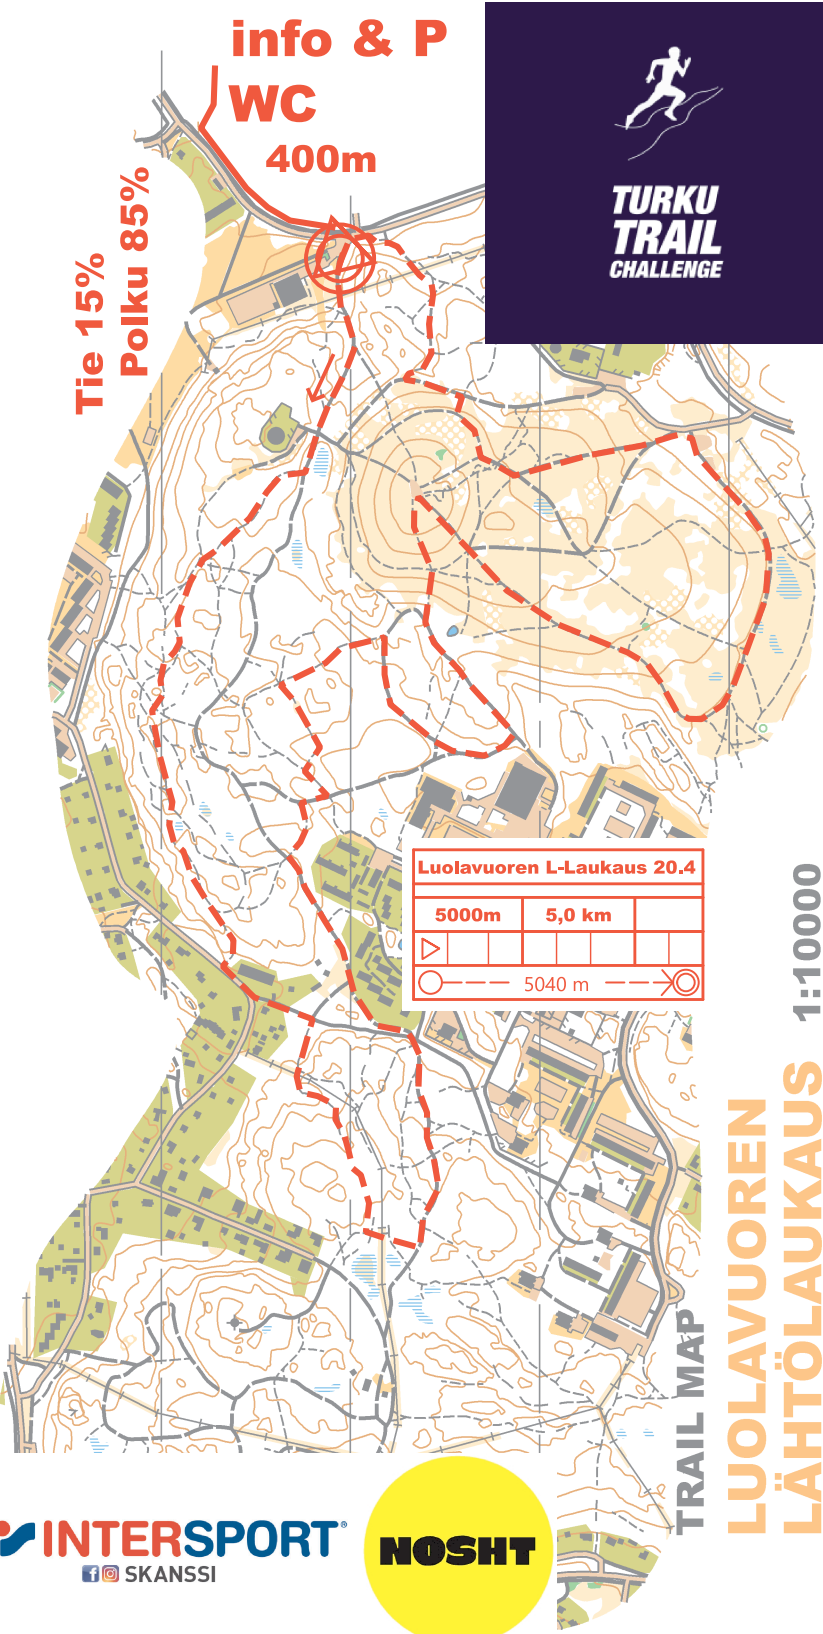

info & P
WC
400m

Tie 15%
Polku 85%

**TURKU
TRAIL
CHALLENGE**

Luolavuoren L-Laukaus 20.4

5000m

5,0 km

5040 m

TRAIL MAP

**LUOLAVUOREN
LÄHTÖLAUKAUS 1:10000**

INTERSPORT
f @ SKANSSI

NOSHT

JATKUVA LIIKE