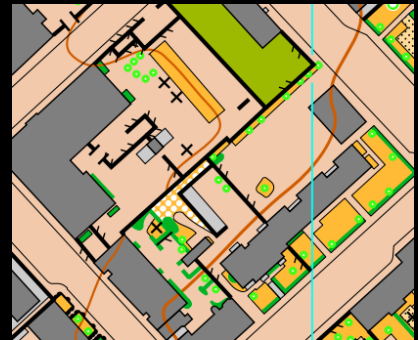

Sijainti:

Kerttulin lukio. Kaarinankatu 3.

[Infon ja lähdön sijainti](#)

Ohjeet:

Vapaaehtoinen lähtö klo 18–19

Kartta on säänkestävä, mukaan **EMIT, KENGÄT, OTSALAMPPU JA HEIJASTINLIIVI**

Mallikartta nähtävillä lähdössä