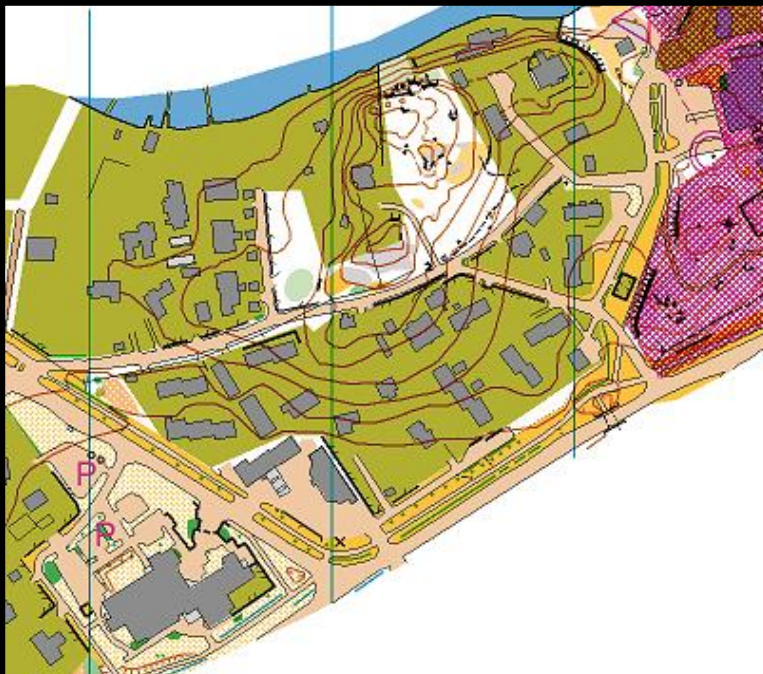

### Maasto ja kartta:

Sprinttikartta Littoinen

Olli Mattila ja Sanna Paukkunen (päivitys  
tammikuu 2022)

Mittakaava: 1:4000/1:3000 (katso mittakaava  
kohdasta radat)

Käyräväli: 2m

Huom! Ristikallion Lastentalon pihassa on  
runsaasti leikkelineitä, minkä johdosta kaikki  
keinut sekä pienimmät telineet on jätetty  
merkkaamatta karttaan.

### Kielletyt alueet:

- Kartta määrää, kuten aina.
- Järjestäjä korostaa paria pensasaitaa nauhalla.
- Kielletyn tien ylitys suojateitä pitkin liikenne huomioiden.
- HUOM! Järven jäälle meno kielletty!
- Luistelukenttien jäälle meno kielletty
- Maastossa on opastavia valvojia.

### Kilpailukeskuksen sijainti:

Ristikallion Lastentalo Nipsikatu 1, Kaarina ([paikkalinkki](#))

### Opaskartta:

Monitoimitalon parkki (P), verryttely- ja kielletty alue, lähdön ja maalin sijainti.

**Info/Lähtö/Maali:**

Lastentalon välittömässä läheisyydessä. (katso opaskartta)

Lähtö kuntosuunnistustyypisesti eli vapaa lähtöaika klo 10.00-11.30.