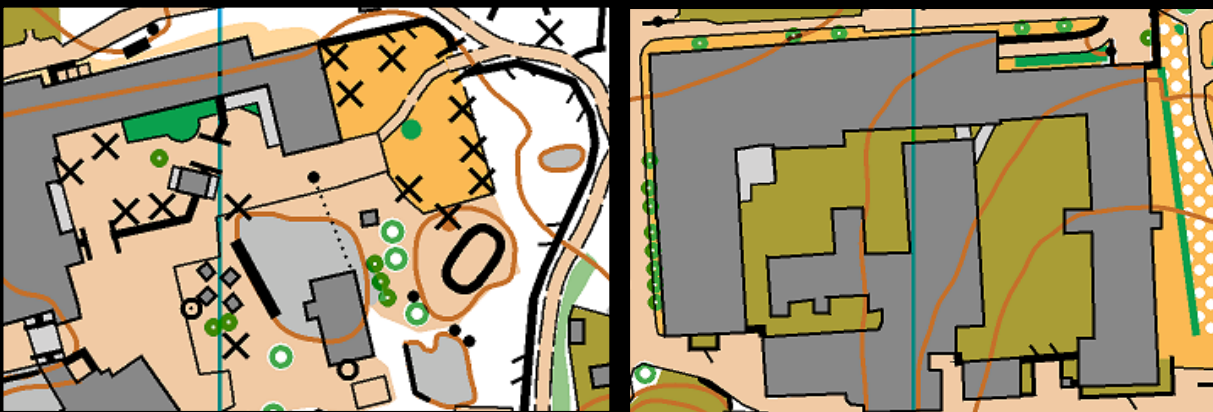

### Maasto ja kartta:

Sprinttikartta Littoinen

Olli Mattila ja Sanna Paukkunen (päivitys  
tammikuu 2022)

Mittakaava: 1:4000/1:3000 (katso mittakaava  
kohdasta radat)

Käyräväli: 2m

Huom! Ristikallion Lastentalon pihassa on  
runsaasti leikkelineitä, minkä johdosta kaikki  
keinut sekä pienimmät telineet on jätetty  
merkkaamatta karttaan.

### Karttapalat

### Opaskartta:

Monitoimitalon parkki (P), verryttely- ja kielletty alue, lähdön ja maalin sijainti.

**Info/Lähtö/Maali:**

Lastentalon välittömässä läheisyydessä. (katso opaskartta)

Lähtö kuntosuunnistustyypisesti eli vapaa lähtöaika klo 10.00-11.30.