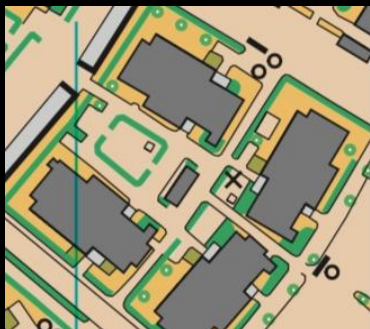

Ohjeet

Ilmoittautuminen, lähtö ja maali sijaitsevat Nummenpakan koulun Nummen yksikön piha-
hassa (Papinkatu 1). Alueen lähetyvillä vain rajallisesti parkkipaikkoja!

Vapaavalintainen lähtö klo 18-19

Kartta on säänkestävä, mukaan EMIT, lamppu ja lenkkarit/nappulakengät

Mallikartta nähtävillä lähdössä. Huom! Kartan sivuilla (itä/länsi) olevat tekstit eivät ole pohjois-etelä -suunnassa. Kompassia käyttäessä katso kartan numeroita ja rastimääritteitä!

Karttapalat

JATKUVA  **LIKE**